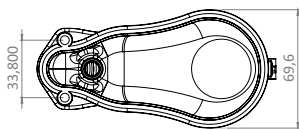

MOUSE - DRINK

 100% made in Italy

Cavo - Cable
Cable - Câble
Kabel - Кабель

0,52 - 5 - 10 m

ACS + AD8 3X1 - Ø 8,8mm
 (2 functions)

Corpo - Casing
Cuerpo - Corps
Körper - Корпус

Polipropilene - Polypropylene
 Polipropileno - Polypropylène
 Polypropylen - Полипропилен