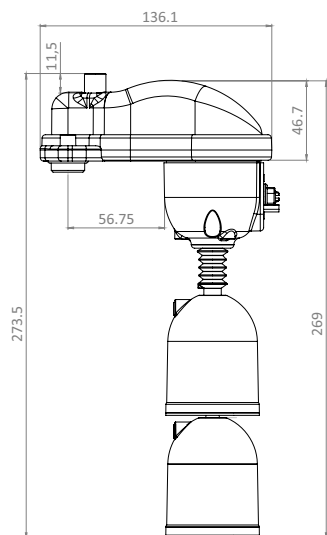

MOUSE - DRINK

 100% made in Italy

Cavo - Cable
Cable - Câble
Kabel - Кабель

0,52 - 5 - 10 m

ACS + AD8 3X1 - Ø 8,8mm
 (2 functions)

Corpo - Casing
Cuerpo - Corps
Körper - Корпус

Polipropilene - Polypropylene
 Polipropileno - Polypropylène
 Polypropylen - Полипропилен

10(8)A 250V

Profondità - Depth
Profundidad - Profondeur
Tiefe - Глубина

max.15m - 49ft

Temperatura - Temperature
Temperatura - Température
Temperatur - Температура

max.+40°C (+104°F)

Grado di protezione - Protection Grade
Grado de protección - Degré de protection
Schutzgrad - Класс защиты