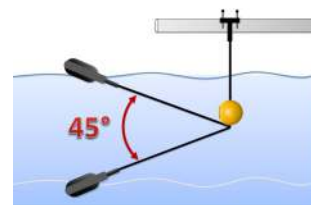

Corpo - Casing
Cuerpo - Corps
Körper - Корпус

Polipropilene - Polypropylene
Polipropileno - Polypropylène
Polypropylen - Полипропилен

Vite - Screw
Tornillo - Vis
Schraube - Винт

Stainless Steel AISI 304

Pressacavo - Strain Relief
Prensa Cable - Presse Câble
Kabeldurchführung - Пресс Кабель

Megol

Sezione del cavo - cable section
sección de alambre - section de fil
Siebpartie - Раздел провода

Ø 7 - 9 mm

Coppia vite max. - Max screw torque
Max tornillo torque - Max vis couple
Max Schneckendrehmoment - Максимальный
крутящий момент винта

0,7Nm

Temperatura - Temperature
Temperatura - Température
Temperatur - Температура

max.+80°C (+176°F)

Peso - Weight
Peso - Poids
Gewicht - Вес

230 g