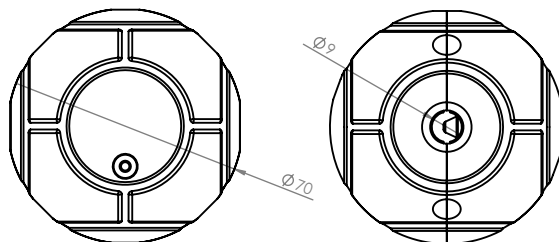

Corpo - Casing
Cuerpo - Corps
Körper - Корпус

Polipropilene - Polypropylene
Polipropileno - Polypropylène
Polypropylen - Полипропилен

Vite - Screw
Tornillo - Vis
Schraube - Винт

Stainless Steel AISI 304

Pressacavo - Strain Relief
Prensa Cable - Presse Câble
Kabeldurchführung - Пресс Кабель

Megol

Sezione del cavo - cable section
sección de alambre - section de fil
Siebpartie - Раздел провода

Ø 7 - 9 mm

Coppia vite max. - Max screw torque
Max tornillo torque - Max vis couple
Max Schneckendrehmoment - Максимальный
крутящий момент винта

0,7Nm

Temperatura - Temperature
Temperatura - Température
Temperatur - Температура

max.+80°C (+176°F)

Peso - Weight
Peso - Poids
Gewicht - Вес

230 g