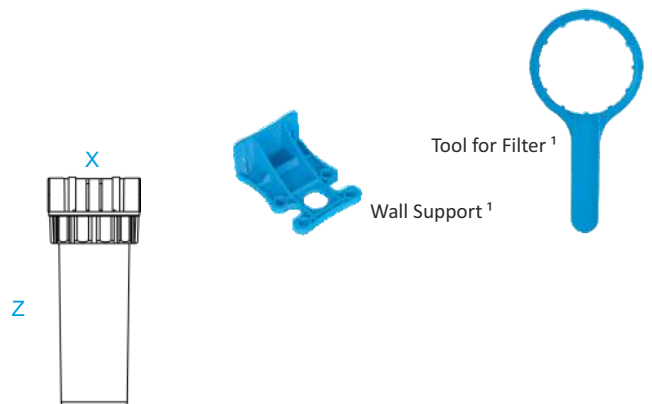

Wall Support¹

- 3 morceaux : tête, bague et gobelet
- **Breveté**
- **Dessin Européen Enregistré**

DE - Neue, vollständig neu gezeichnete Linie von Kunststofffiltern, gemäß der ACS-Norm vollständig aus **atoxischen Materialien** gefertigt. Geeignet für Lebensmittelanwendungen und bestimmt für den permanenten Einsatz in **Trinkwasser**. **Integrierter Widerstoßschutz** zur Vermeidung, dass die Filter durch Überdruck beschädigt werden können. *Geliefert in Beutel für Depot Wasserablauf.*

- **Patentiert**
- **Europäisches Design registriert**

RU - Новая, полностью модернизированная линейка пластиковых фильтров, полностью изготовленных из **нетоксичных материалов** в соответствии со стандартом ACS. Пригодны для очистки воды для использования в пищевых целях и предназначены для постоянного использования для получения **питьевой воды**. **Встроенная защита от гидравлического удара** для предупреждения возможного избыточного давления, которое может вызвать повреждение фильтров. *Поставляются с пакетом для отложенной слива воды.*

- 3 детали: крышка, зажимное кольцо и стакан
- **Запатентовано**
- **Зарегистрированный европейский дизайн**

Tool for Filter¹